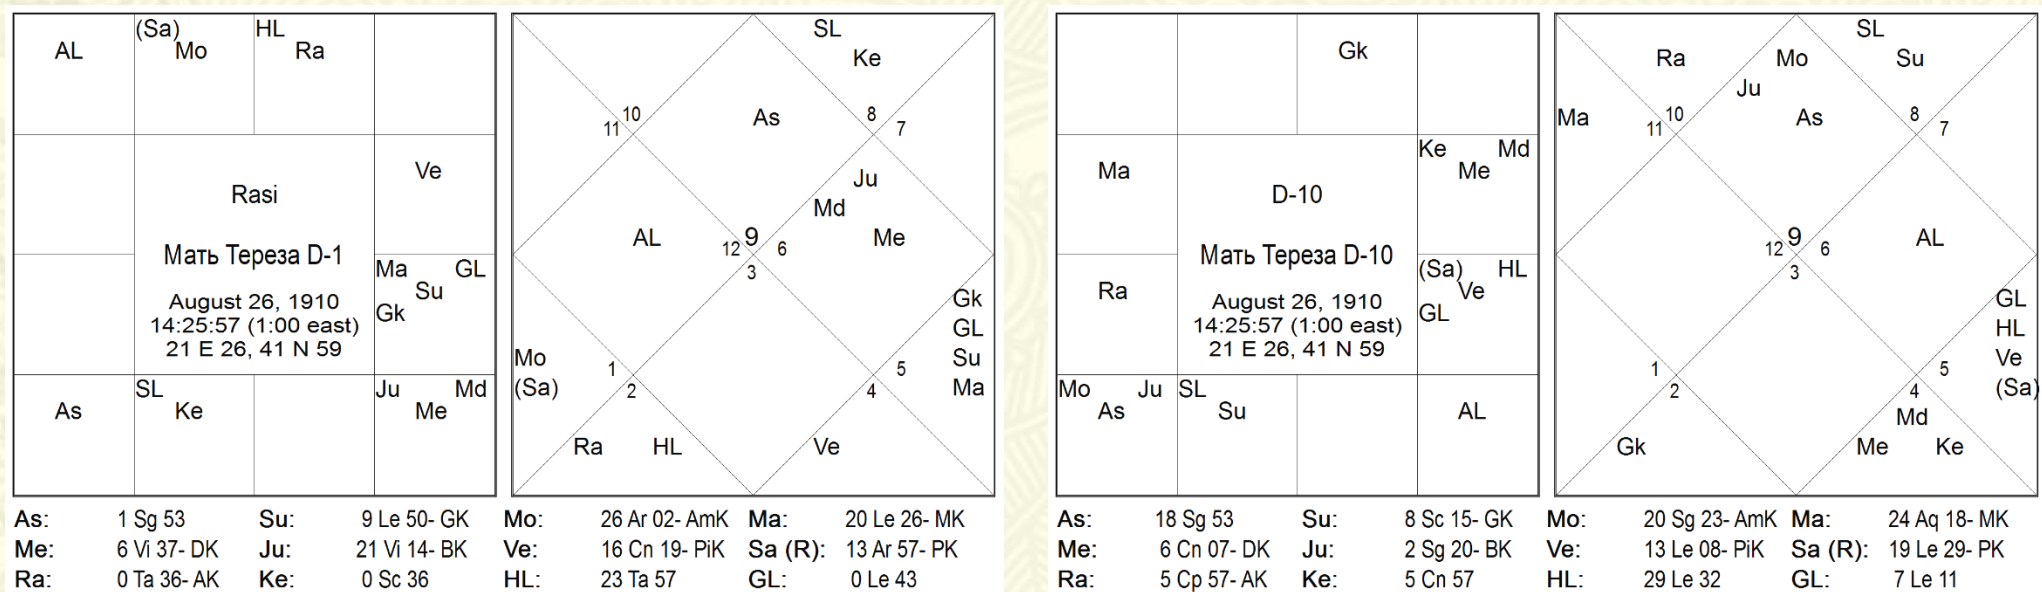

Пример 1:

Карта Матери Терезы

В ее карте управитель 1-го дома личности Юпитер находится в 10-м доме – самой сильной кендре (в момент её рождения Юпитер находился прямо над ней). Юпитер соединился с управителем 10-го дома профессии Меркурием. Во всех дробных картах Юпитер очень силен и в карте дашамше (D10) Юпитер находится в 1-м доме вместе с Луной.

Результат: Мать Тереза всю свою жизнь посвятила проповеди, служению Богу и другим людям. Она была человеком очень сострадательным и глубоко верующим.